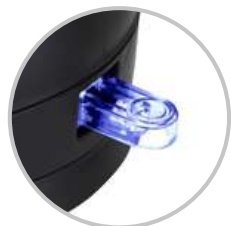

SALSA hervidor 1.0 litro

HERVIDOR ECONÓMICO CON ELEMENTO CALEFACTOR DE ACERO INOXIDABLE 304

195mm

203mm

CAPACIDAD

1.0 litro

POTENCIA

1500W

MATERIAL

Polypropylene

ENCHUFE

Europeo, británico o suizo

ESPECIFICACIONES

- Material: Polipropileno (cuerpo) y Acero Inoxidable 304 (elemento calefactor)
- Luz indicadora (seguridad)
- Apagado automático (seguridad)
- Protección contra ebullición en seco (seguridad)
- Totalmente controlado con STRIX (seguridad)
- Elemento calefactor integrado (fácil de limpiar)
- Filtro anti-cal desprendible (fácil de limpiar)
- 360° inalámbrico (fácil de usar)
- Capacidad: 1.0 litro
- Potencia: 1500W
- Tensión y frecuencia: 0~240V y 50/60Hz
- Altura: 203mm
- Ancho incluyendo el mango: 205mm
- Diámetro de la base: 140mm
- Longitud del cable: 73cm
- Enchufe eléctrico: europeo, británico o suizo
- Aprobado por CE, CB & GS (Bureau Veritas) y RoHS (Intertek)